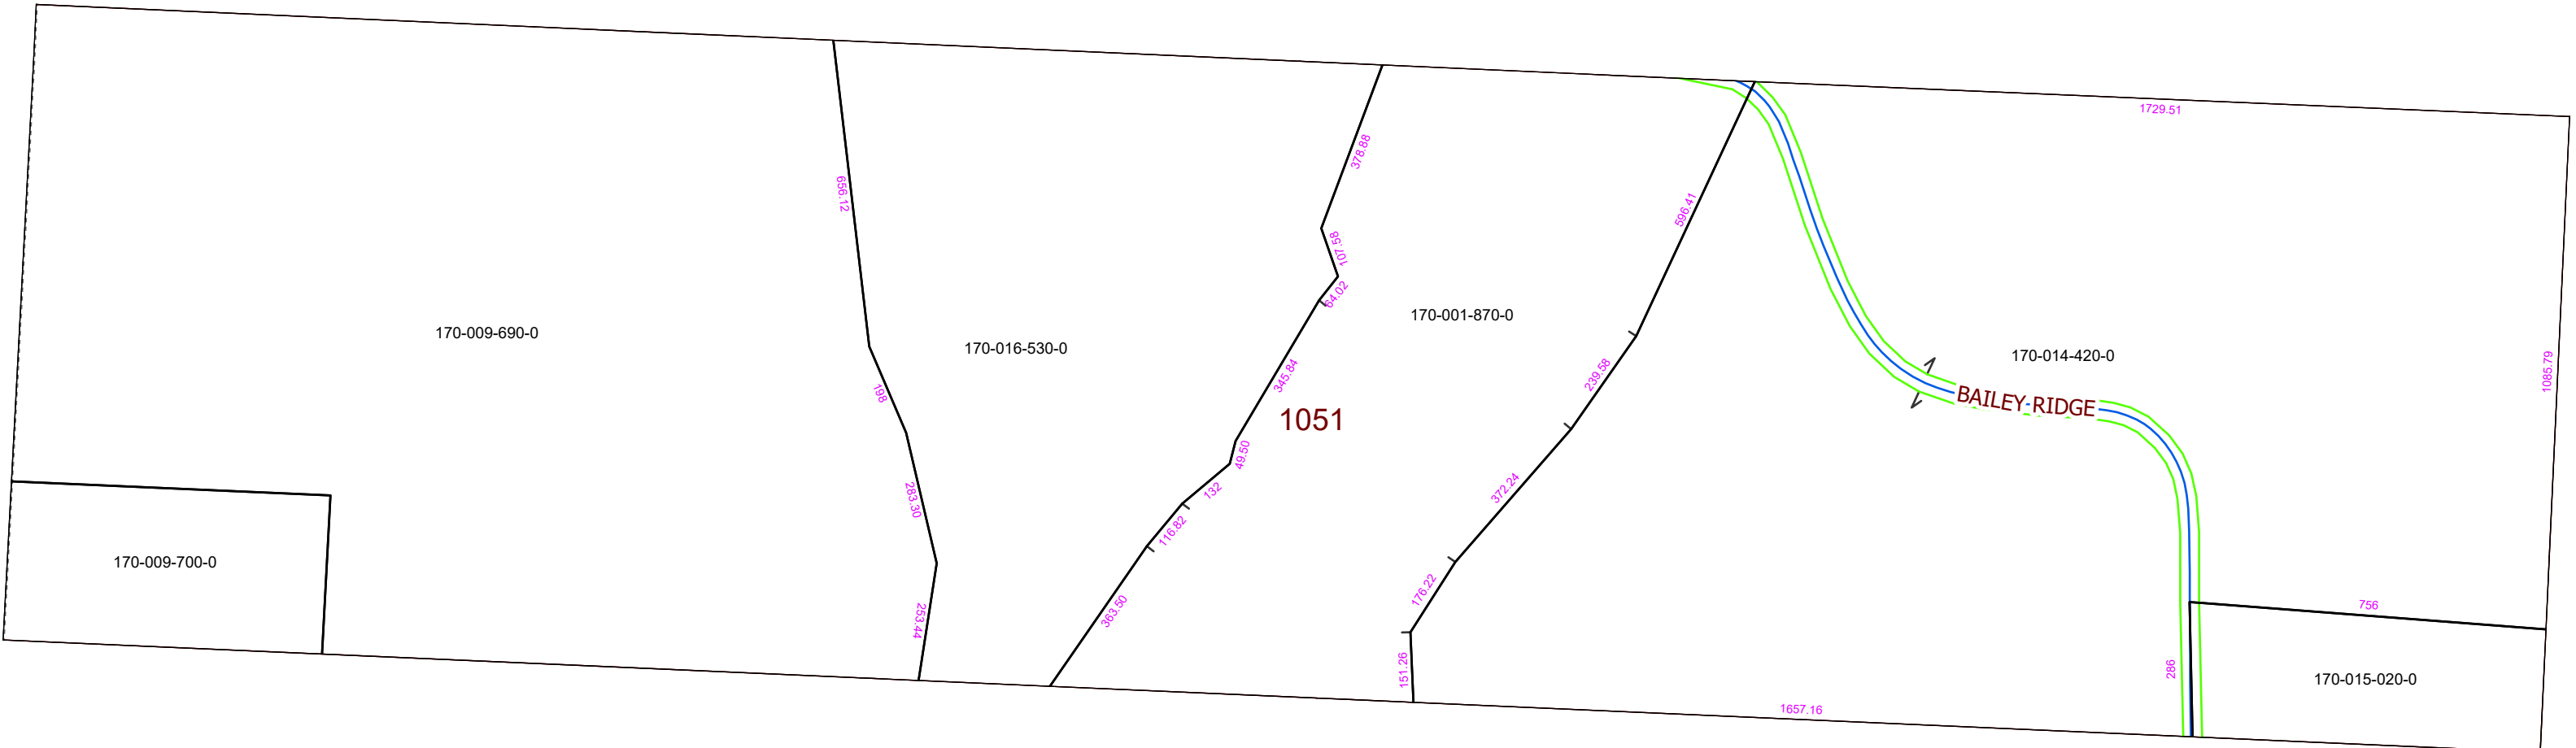

# MORGAN COUNTY, OHIO

WINDSOR TWP. FRAC. 1051, T-9, R-11, OHIO CO. PURCHASE

PIN	Owner	LegalDescr	VOL	PAGE
170-016-530-0	CAMPBELL JIMMY DEE & PATRICIA J TOD:	R11 T09 S00 FR 1051	OR226	2982
170-001-870-0	CAMPBELL RICKY C & KELLY CALDWELL	R11 T09 S00 FR 1051	OR235	5164
170-009-700-0	MILLER DONALD R ETAL	R11 T09 S00 FR 1051	OR233	2076
170-009-690-0	MILLER DONALD R ETAL	R11 T09 S00 FR 1051	OR233	2076
170-014-420-0	SUHOSKI ALBERT S & JANET M	R11 T09 S00 FR 1051	OR49	68
170-015-020-0	TREDWAY JAMES H & SHARON K	R11 T09 S00 FR 1051	D.V 195	721

**Boundaries**

Type

- County
- Hidden
- Hydro
- Parcel
- ROW
- Section
- Lot

..... <all other values>

08/10/2020